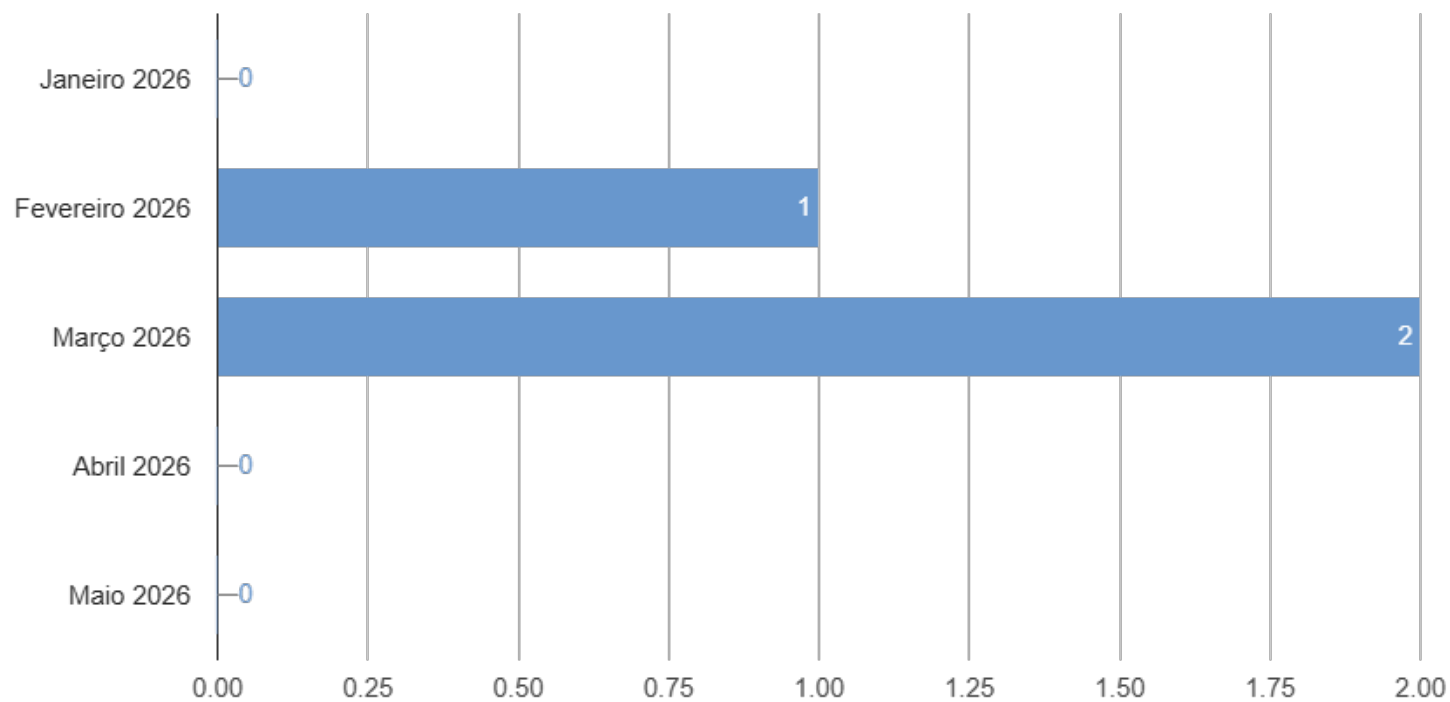

Acesso à Informação Pública - Transparência Passiva

Relatório de Acesso à Informação

FAPITEC/SE Janeiro a Maio de 2026

Manifestações por data

Acesso à Informação Pública - Transparência Passiva

Relatório de Acesso à Informação
FAPITEC/SE Janeiro a Maio de 2026

Manifestações por tema (5 maiores)

Acesso à Informação Pública - Transparência Passiva

Relatório de Acesso à Informação
FAPITEC/SE Janeiro a Maio de 2026

Manifestações por situação Retroativa

Acesso à Informação Pública - Transparência Passiva