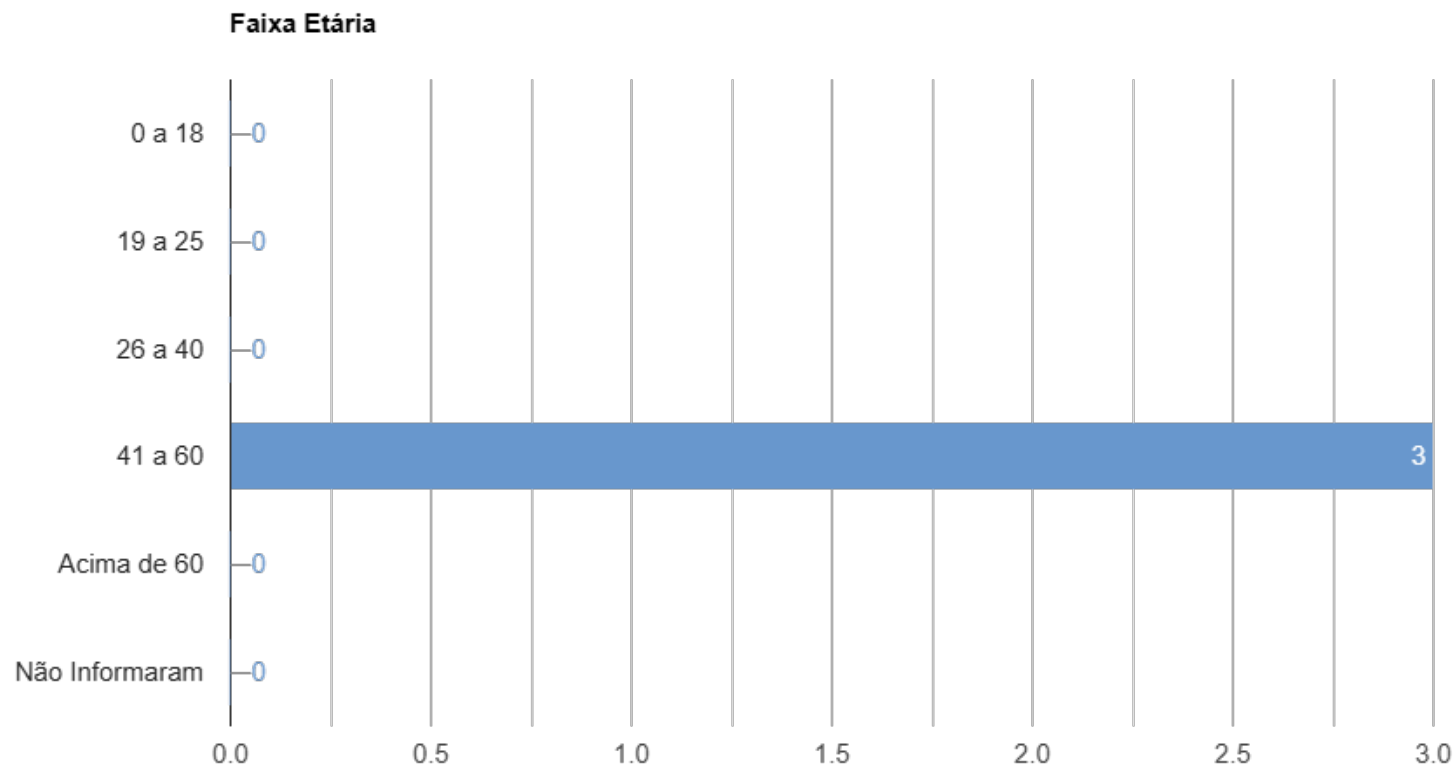

Relatório de Acesso à Informação
FAPITEC/SE Janeiro a Maio de 2026

Manifestações por órgão (5 maiores)

Acesso à Informação Pública - Transparência Passiva

Relatório de Acesso à Informação

FAPITEC/SE Janeiro a Maio de 2026

Acesso à Informação Pública - Transparência Passiva

Relatório de Acesso à Informação
FAPITEC/SE Janeiro a Maio de 2026

Renda

Acesso à Informação Pública - Transparência Passiva

Relatório de Acesso à Informação
FAPITEC/SE Janeiro a Maio de 2026