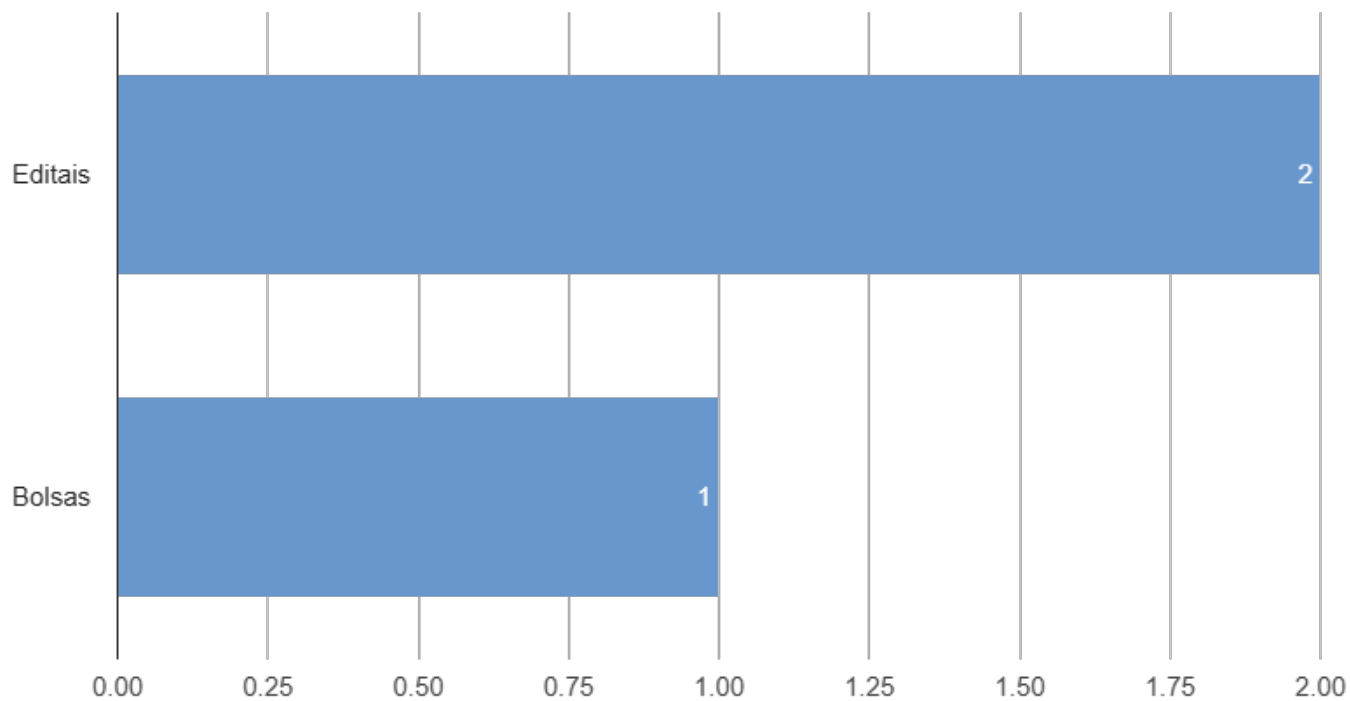

Acesso à Informação Pública - Transparência Passiva

Relatório de Acesso à Informação

FAPITEC/SE Janeiro a Maio de 2026

Manifestações por data

Acesso à Informação Pública - Transparência Passiva

Relatório de Acesso à Informação
FAPITEC/SE Janeiro a Maio de 2026

Manifestações por tema (5 maiores)

Acesso à Informação Pública - Transparência Passiva

Relatório de Acesso à Informação
FAPITEC/SE Janeiro a Maio de 2026

Manifestações por situação Retroativa

Acesso à Informação Pública - Transparência Passiva