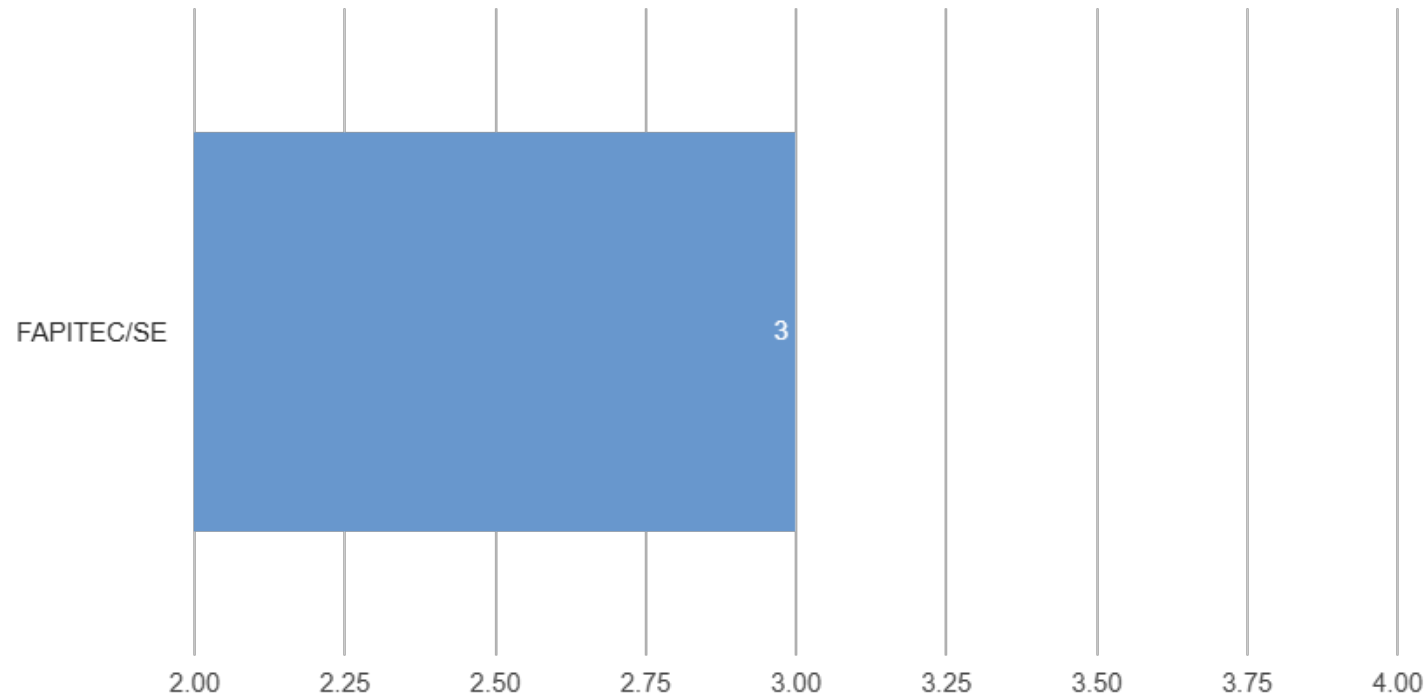

Manifestações por tema (5 maiores)

Acesso à Informação Pública - Transparência Passiva

Relatório de Acesso à Informação
FAPITEC/SE Janeiro a Maio de 2026

Manifestações por situação Retroativa

Acesso à Informação Pública - Transparência Passiva

Relatório de Acesso à Informação
FAPITEC/SE Janeiro a Maio de 2026

Manifestações por órgão (5 maiores)

Acesso à Informação Pública - Transparência Passiva

Relatório de Acesso à Informação

FAPITEC/SE Janeiro a Maio de 2026