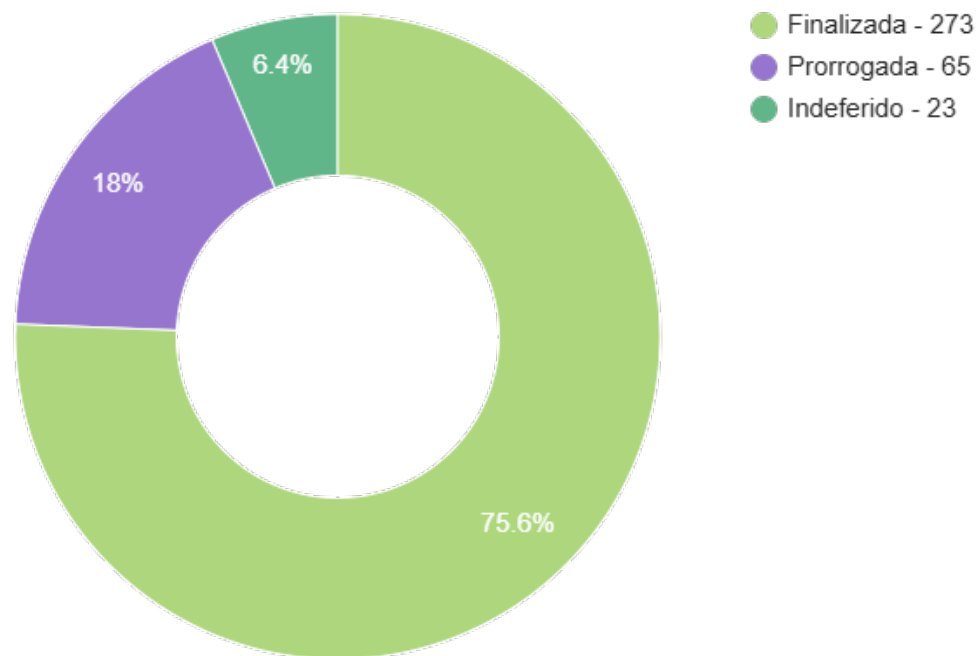

Acesso à Informação Pública - Transparência Passiva

Relatório de Acesso à Informação

FAPITEC/SE Janeiro a Maio de 2026

Manifestações por data

Acesso à Informação Pública - Transparência Passiva

Relatório de Acesso à Informação
FAPITEC/SE Janeiro a Maio de 2026

Manifestações por tema (5 maiores)

Acesso à Informação Pública - Transparência Passiva

Relatório de Acesso à Informação
FAPITEC/SE Janeiro a Maio de 2026

Manifestações por situação Retroativa

Acesso à Informação Pública - Transparência Passiva

Relatório de Acesso à Informação
FAPITEC/SE Janeiro a Maio de 2026

Manifestações por órgão (5 maiores)

Acesso à Informação Pública - Transparência Passiva

Relatório de Acesso à Informação

FAPITEC/SE Janeiro a Maio de 2026