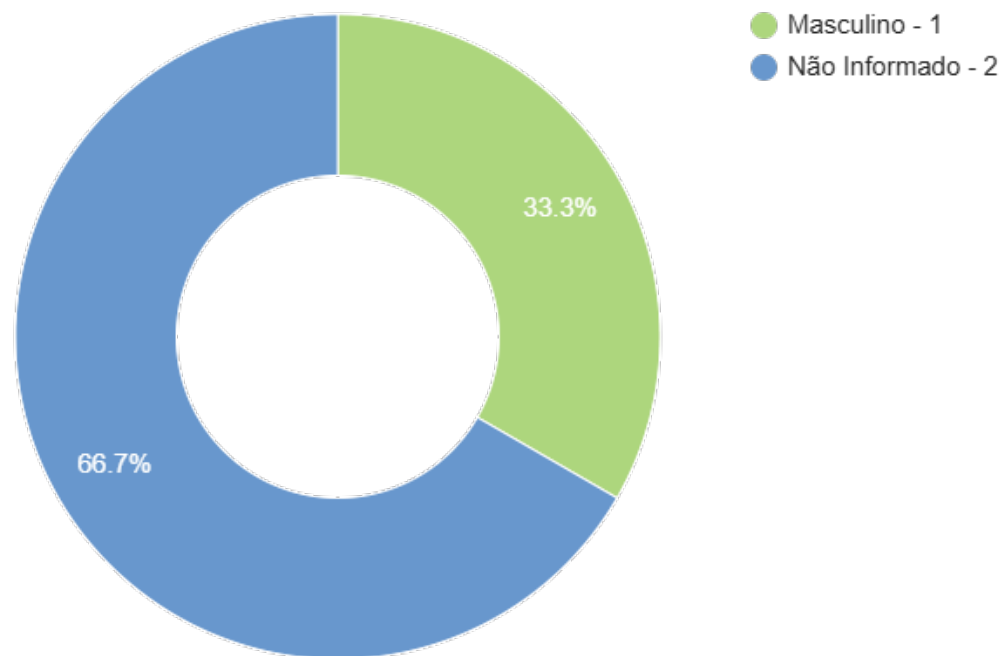

Relatório de Acesso à Informação
FAPITEC/SE Janeiro a Maio de 2026

Manifestações por órgão (5 maiores)

Acesso à Informação Pública - Transparência Passiva

Relatório de Acesso à Informação

FAPITEC/SE Janeiro a Maio de 2026

Acesso à Informação Pública - Transparência Passiva

Relatório de Acesso à Informação
FAPITEC/SE Janeiro a Maio de 2026

Renda

Acesso à Informação Pública - Transparência Passiva

Relatório de Acesso à Informação
FAPITEC/SE Janeiro a Maio de 2026

Sexo

Acesso à Informação Pública - Transparência Passiva

Relatório de Acesso à Informação
FAPITEC/SE Janeiro a Maio de 2026

Escolaridade

● Ensino Superior Completo - 3

Acesso à Informação Pública - Transparência Passiva