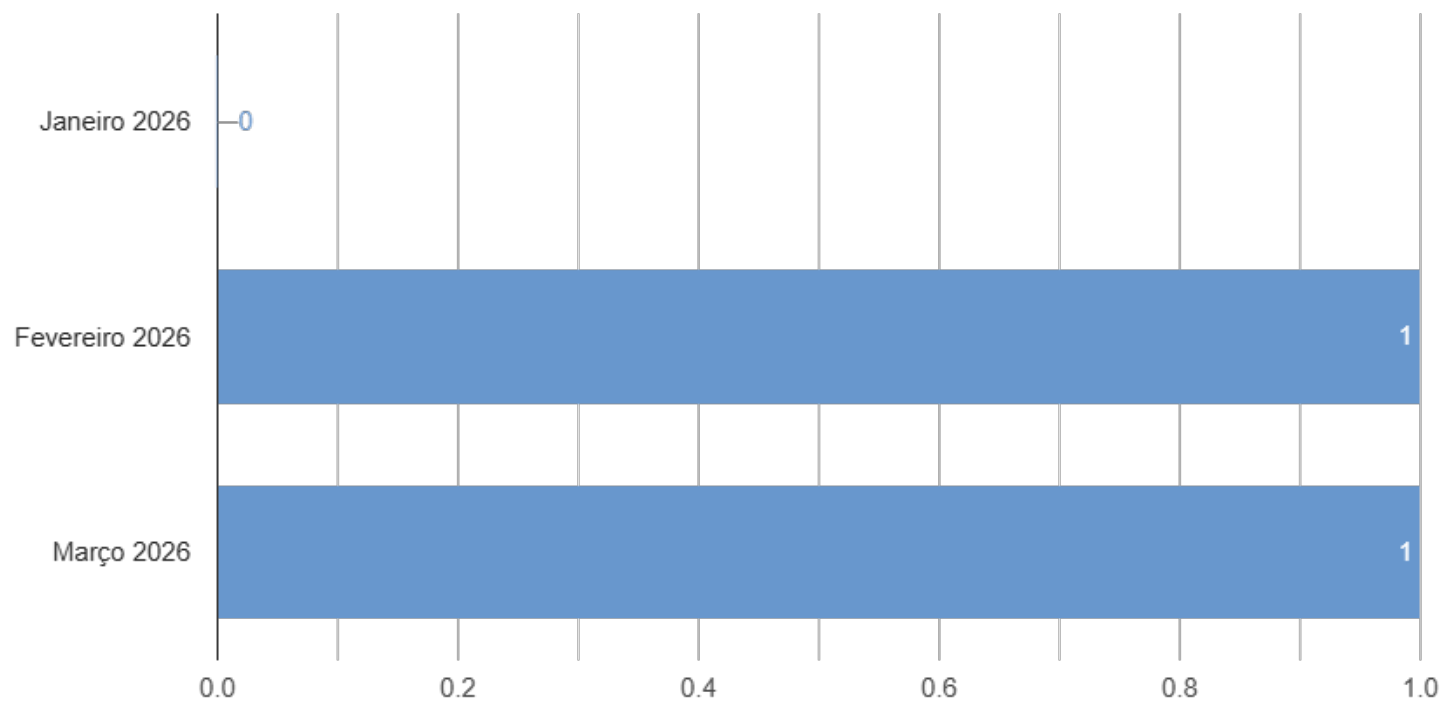

Acesso à Informação Pública - Transparência Passiva

Relatório de Acesso à Informação
FAPITEC/SE Janeiro a Março de 2026

Manifestações por data

Acesso à Informação Pública - Transparência Passiva

Relatório de Acesso à Informação
FAPITEC/SE Janeiro a Março de 2026

Manifestações por tema (5 maiores)

Acesso à Informação Pública - Transparência Passiva

Relatório de Acesso à Informação
FAPITEC/SE Janeiro a Março de 2026

Manifestações por situação Retroativa

Acesso à Informação Pública - Transparência Passiva