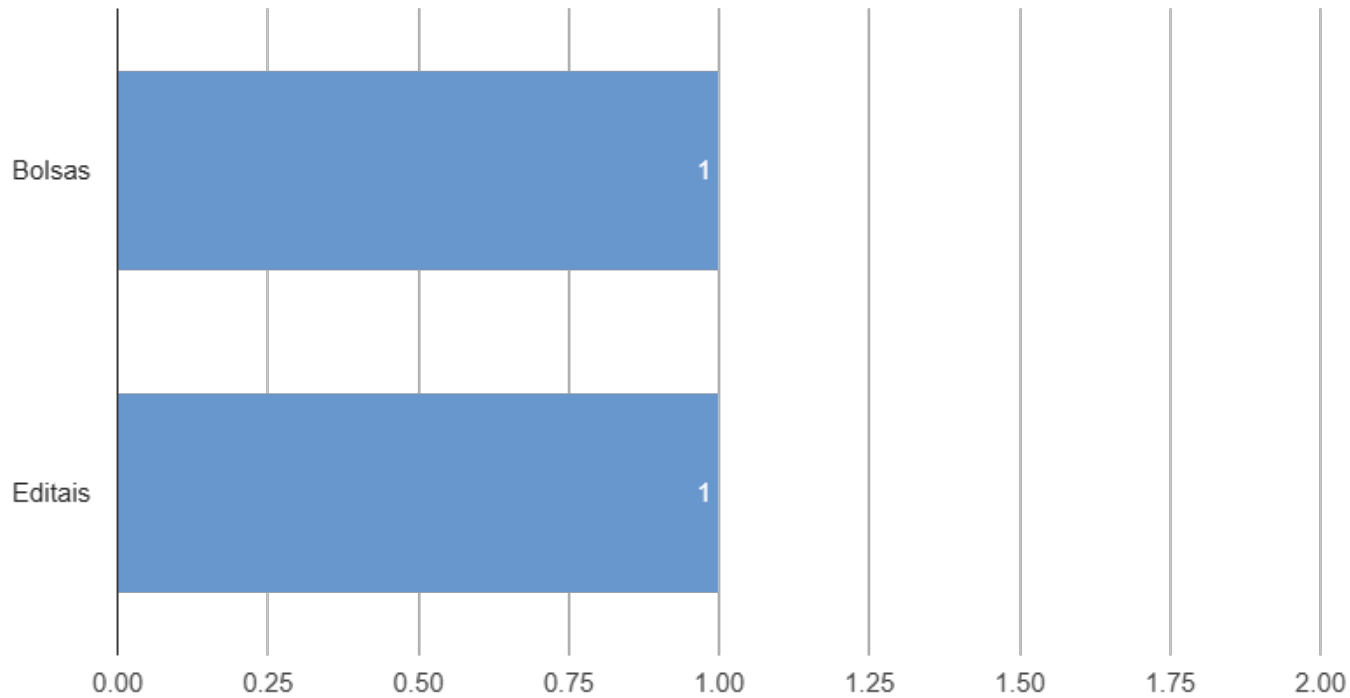

Acesso à Informação Pública - Transparência Passiva

Relatório de Acesso à Informação
FAPITEC/SE Janeiro a Março de 2026

Manifestações por data

Acesso à Informação Pública - Transparência Passiva

Relatório de Acesso à Informação
FAPITEC/SE Janeiro a Março de 2026

Manifestações por tema (5 maiores)

Acesso à Informação Pública - Transparência Passiva

Relatório de Acesso à Informação
FAPITEC/SE Janeiro a Março de 2026

Manifestações por situação Retroativa

Acesso à Informação Pública - Transparência Passiva