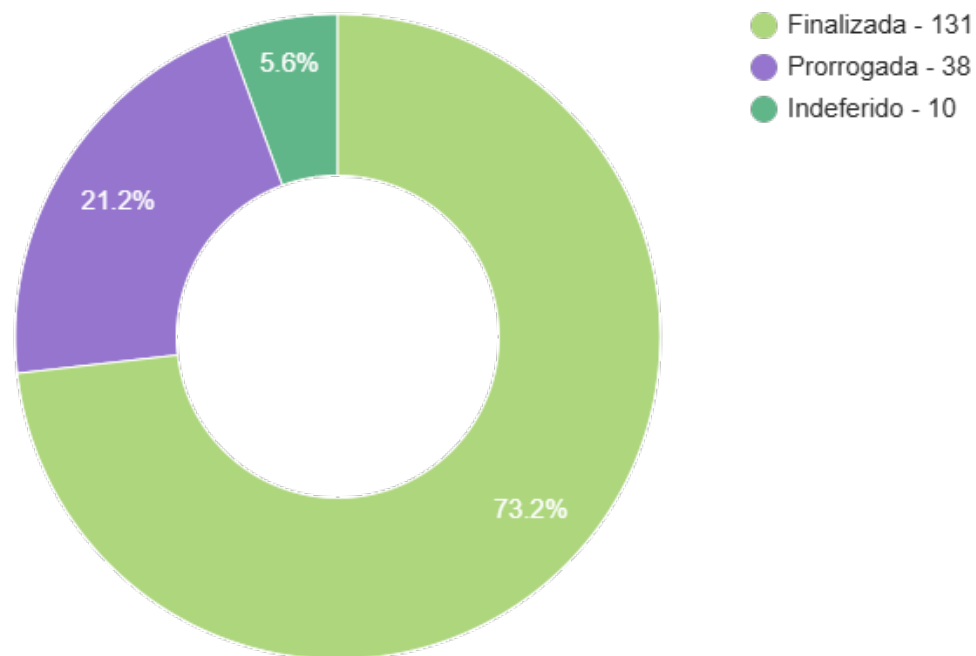

Acesso à Informação Pública - Transparência Passiva

Relatório de Acesso à Informação
FAPITEC/SE Janeiro a Março de 2026

Manifestações por data

Acesso à Informação Pública - Transparência Passiva

Relatório de Acesso à Informação
FAPITEC/SE Janeiro a Março de 2026

Manifestações por tema (5 maiores)

Acesso à Informação Pública - Transparência Passiva

Relatório de Acesso à Informação
FAPITEC/SE Janeiro a Março de 2026

Manifestações por situação Retroativa

Acesso à Informação Pública - Transparência Passiva

Relatório de Acesso à Informação
FAPITEC/SE Janeiro a Março de 2026

Manifestações por órgão (5 maiores)

Acesso à Informação Pública - Transparência Passiva

Relatório de Acesso à Informação

FAPITEC/SE Janeiro a Março de 2026