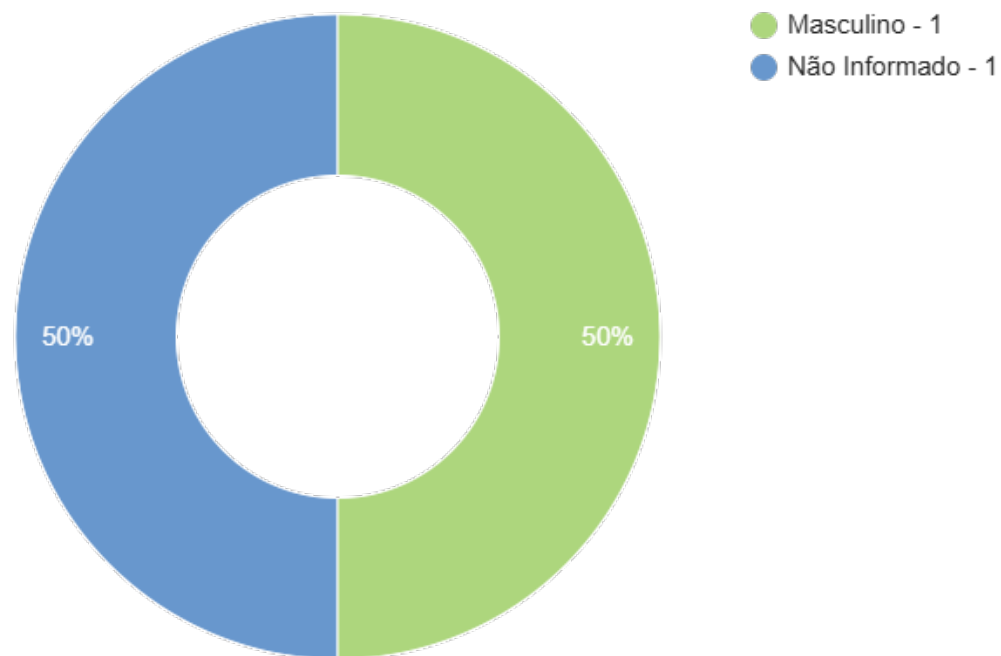

Relatório de Acesso à Informação
FAPITEC/SE Janeiro a Março de 2026

Manifestações por órgão (5 maiores)

Acesso à Informação Pública - Transparência Passiva

Relatório de Acesso à Informação

FAPITEC/SE Janeiro a Março de 2026

Acesso à Informação Pública - Transparência Passiva

Relatório de Acesso à Informação
FAPITEC/SE Janeiro a Março de 2026

Renda

Acesso à Informação Pública - Transparência Passiva

Relatório de Acesso à Informação
FAPITEC/SE Janeiro a Março de 2026

Sexo

Acesso à Informação Pública - Transparência Passiva

Relatório de Acesso à Informação
FAPITEC/SE Janeiro a Março de 2026

Escolaridade

● Ensino Superior Completo - 2

Acesso à Informação Pública - Transparência Passiva