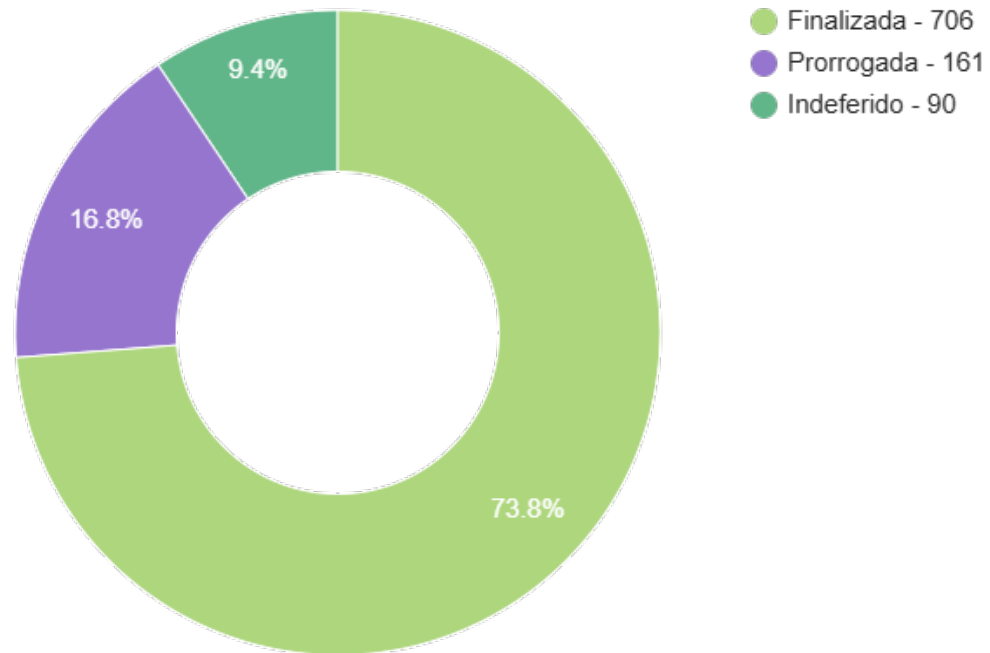

### FAPITEC/SE Janeiro a Dezembro de 2025

Manifestações por tema (5 maiores)

# Acesso à Informação Pública - Transparência Passiva

Relatório de Acesso à Informação  
FAPITEC/SE Janeiro a Dezembro de 2025

Manifestações por situação Retroativa